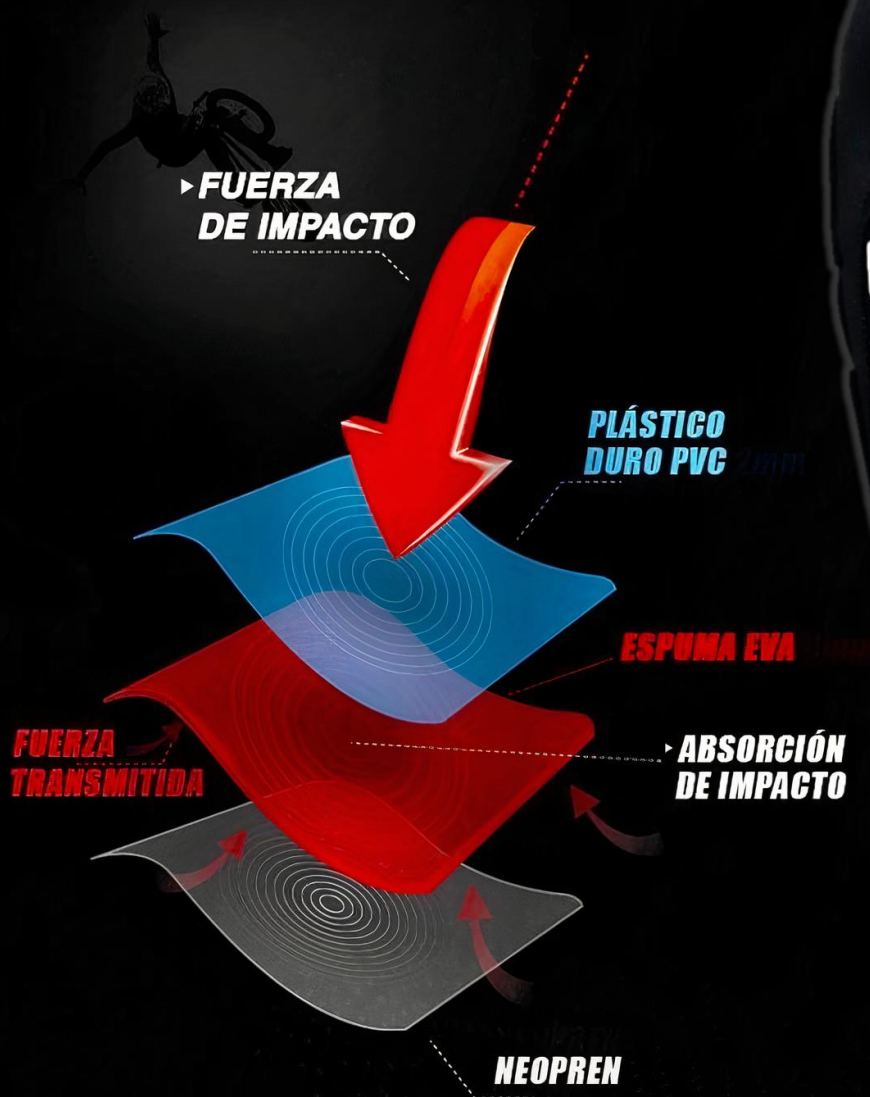

ESPINILLERAS