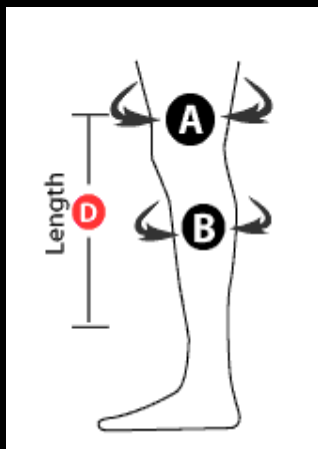

CUADRO DE TALLAS