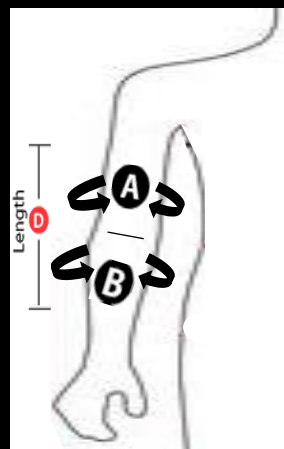

RODILLERAS			
TALLAS	A	B	D
S	42-45	35-38	36
M/L	45-49	37-41	36
XL	50-53	42-45	36

A: Mide la circunferencia de la pierna 15 cm por encima de la rodilla
B: Mide la circunferencia de la pantorrilla 21cm por debajo de la rodilla

CODERAS			
TALLAS	A	B	D
S	26-29	21-24	30
M/L	30-34	24-28	30
XL	35-38	29-32	30

A: Mide la circunferencia del brazo 12 cm por encima del codo.
B: Mide la circunferencia del antebrazo 18 cm por debajo del codo.

¡CONSEJO! Use una cinta métrica para asegurarse que este producto se le ajuste correctamente. Si no dispone de una cinta métrica, puede usar una cuerda rígida y medirla después.